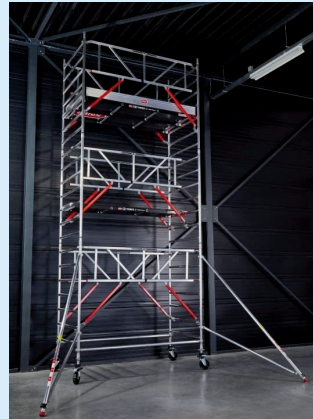

ACTIEDAGEN

ALTREX MITOWER C003002

Omschrijving

- Platformhoogte 4.20 m
- Werkhoogte 6.20 m
- Met houten platformen

Artikelnummer: 7107242

ALTREX VOUWSTEIGER RS45 POWER T450001

Omschrijving

- Brede kamersteiger
- 2 platformen naast elkaar
- Platformhoogte 0.75 m
- Werkhoogte 2.75 m

Artikelnummer: 6009177

ALTREX ROLSTEIGER RS TOWER 52-S TX520052

Omschrijving

- Safe-Quick 2 Guardrail
- Platformhoogte 4.20 m
- Werkhoogte 6.20 m
- Met Fiber-Deck

Extra optie: Altrex Clip-in steigerladder 7 treden

Artikelnummer: 6009176

ALTREX REFORMLADDER MOUNTER

Omschrijving

- 2-delige reformladder 2x10
- 3-delige reformladder 3x10

Artikelnummer: 1677986 + 1677995

FALCO ENKEL EN DUBBEL OPLOOPBARE TRAPPEN

Omschrijving